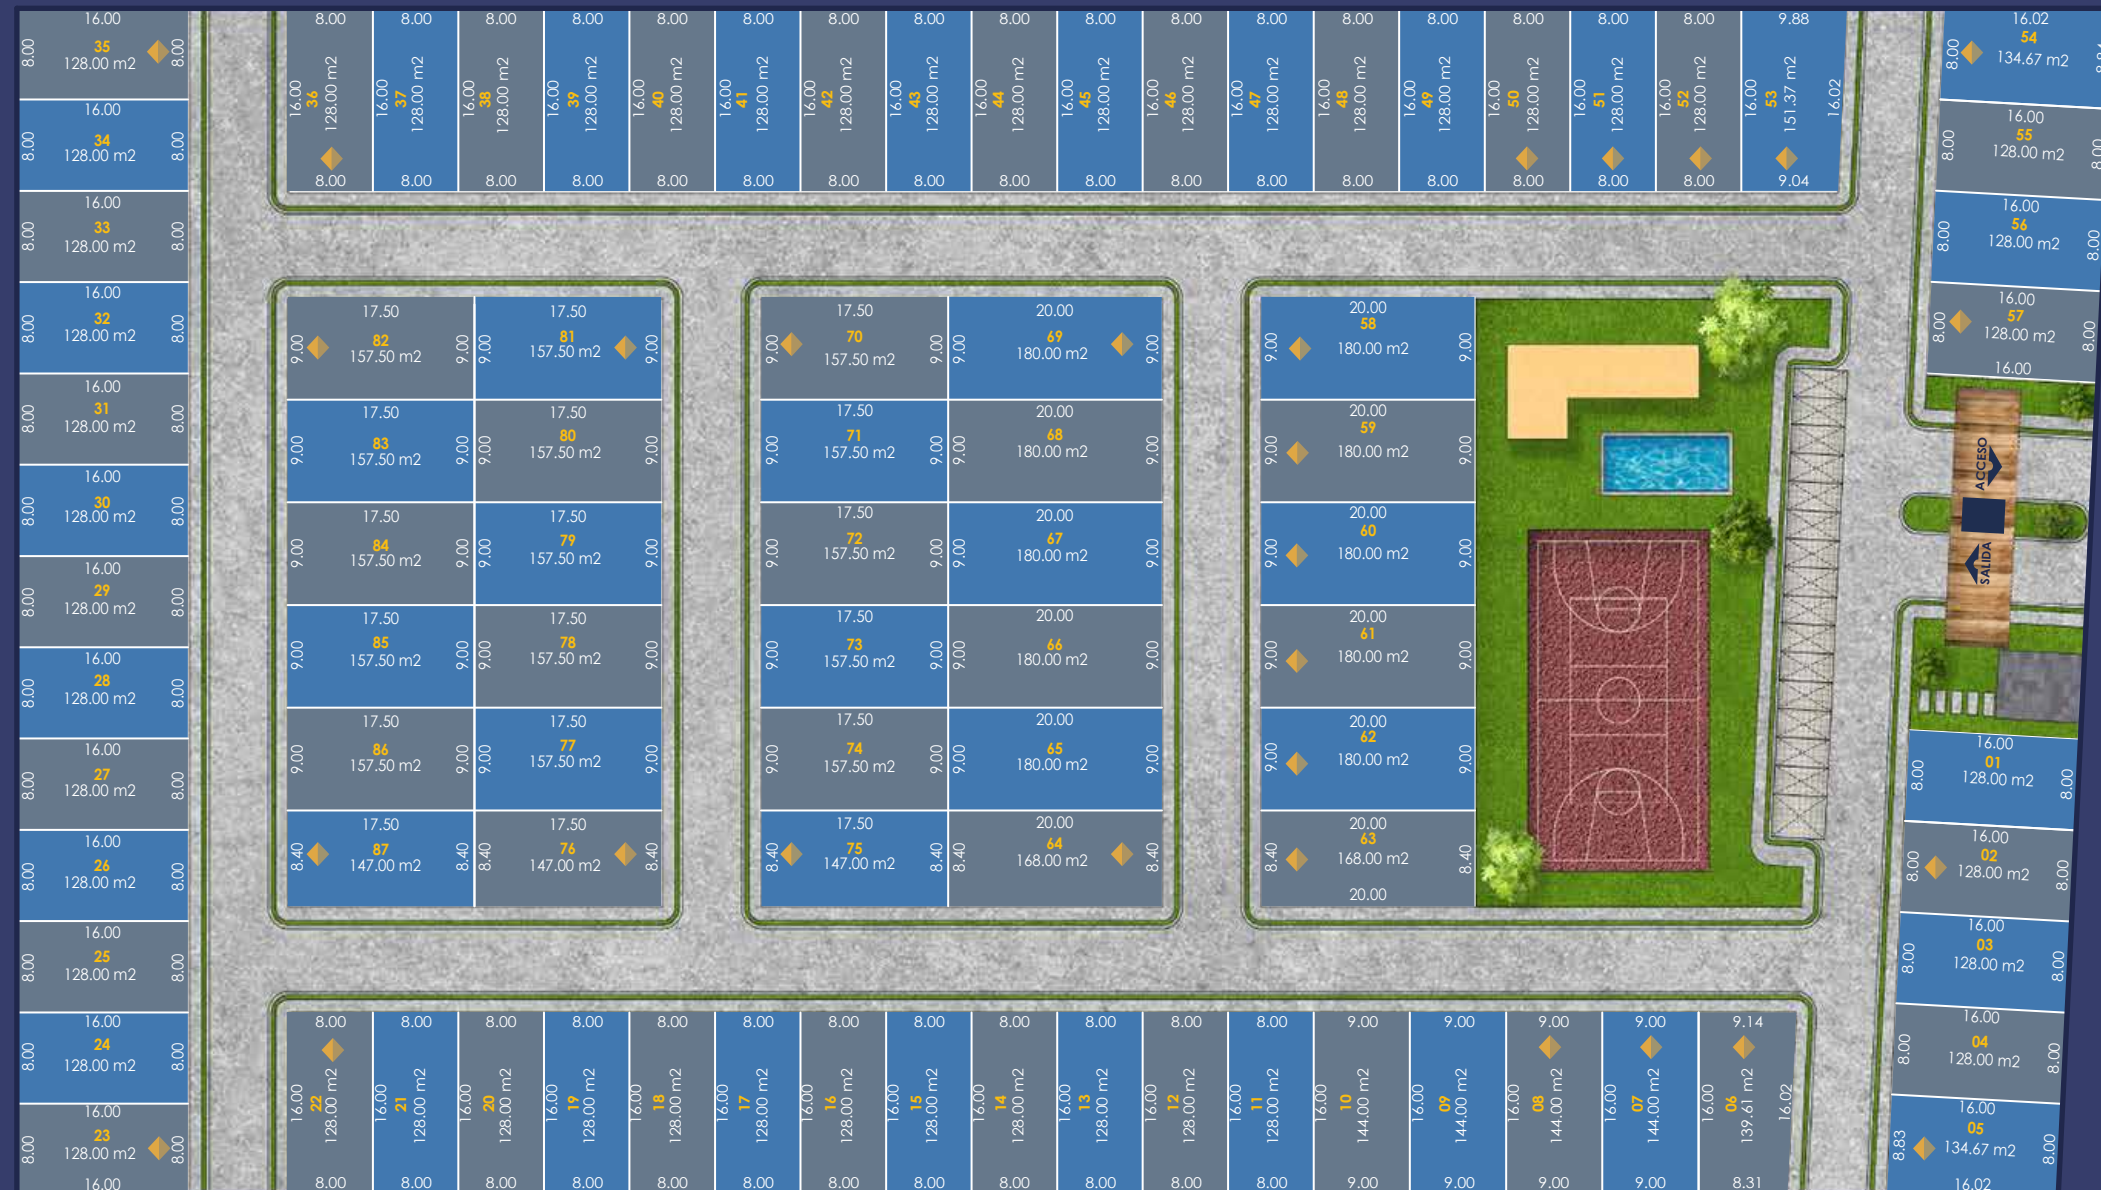

PORTTO BLANCO  
CIMENTARIO®

# CLUSTER TUNDRA TUNDRA 01

87 LOTES

\*El contenido visual en este material sólo es con fines de carácter ilustrativo, puede tener cambios y modificaciones con base en el proyecto ejecutivo autorizado.

Hábita

## LOTES TIPO

LOTE  
de 128 m<sup>2</sup>  
a 199 m<sup>2</sup>  
**A**

## AMENIDADES

-  Cancha de usos múltiples
-  Asadores
-  Alberca
-  Palapa

\*El contenido visual en este material sólo es con fines de carácter ilustrativo, puede tener cambios y modificaciones con base en el proyecto ejecutivo autorizado.