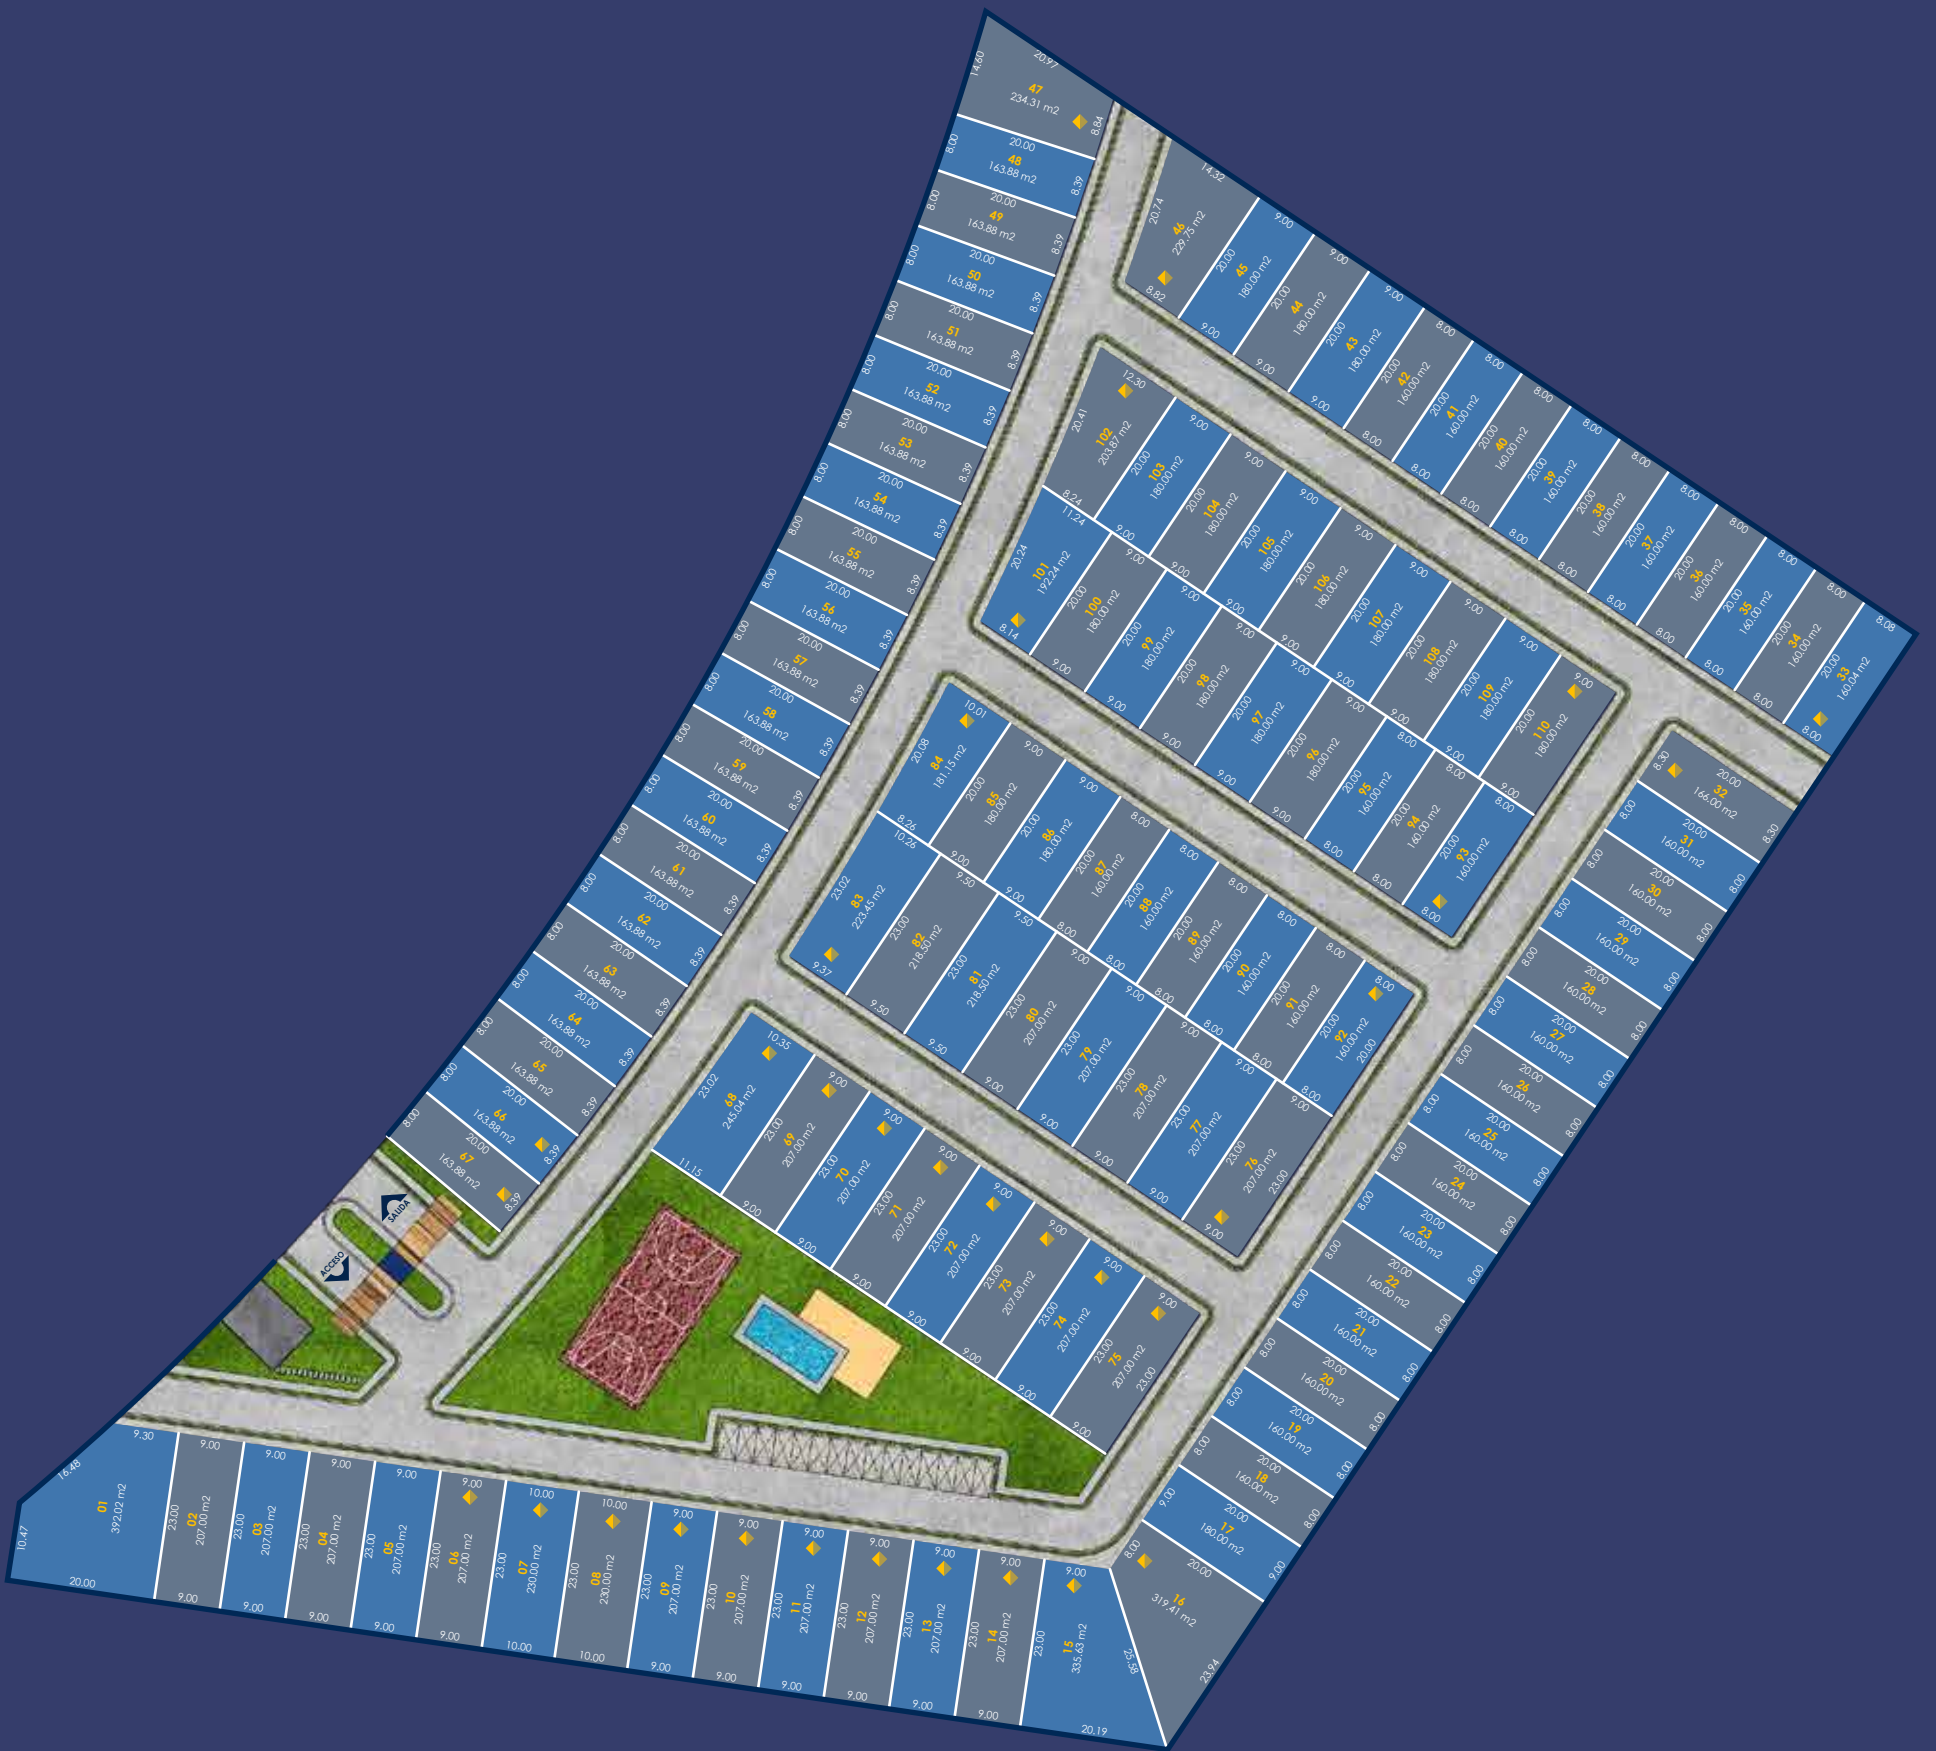

PORTTO BLANCO
BERNAL

CLUSTER MALAQUITA 2

SERVICIOS

-  Infraestructura Eléctrica Subterránea
-  Auto Abasto de Agua
-  Mantenimiento
-  Circuito cerrado de T.V.
-  Carrier (Wi-Fi)
-  Seguridad 24/7
-  Administración del Condominio
-  Urbanización

URBANIZACIÓN

LOTES TIPO

AMENIDADES

-  Cancha de usos múltiples (A, AA)
-  Asadores
-  Alberca
-  Palapa

*El contenido visual en este material sólo es con fines de carácter ilustrativo, puede tener cambios y modificaciones con base en el proyecto ejecutivo autorizado.

PORTTO BLANCO
BERNAL

CLUSTER MALAQUITA 2

110
LOTES

*El contenido visual en este material sólo es con fines de carácter ilustrativo, puede tener cambios y modificaciones con base en el proyecto ejecutivo autorizado.